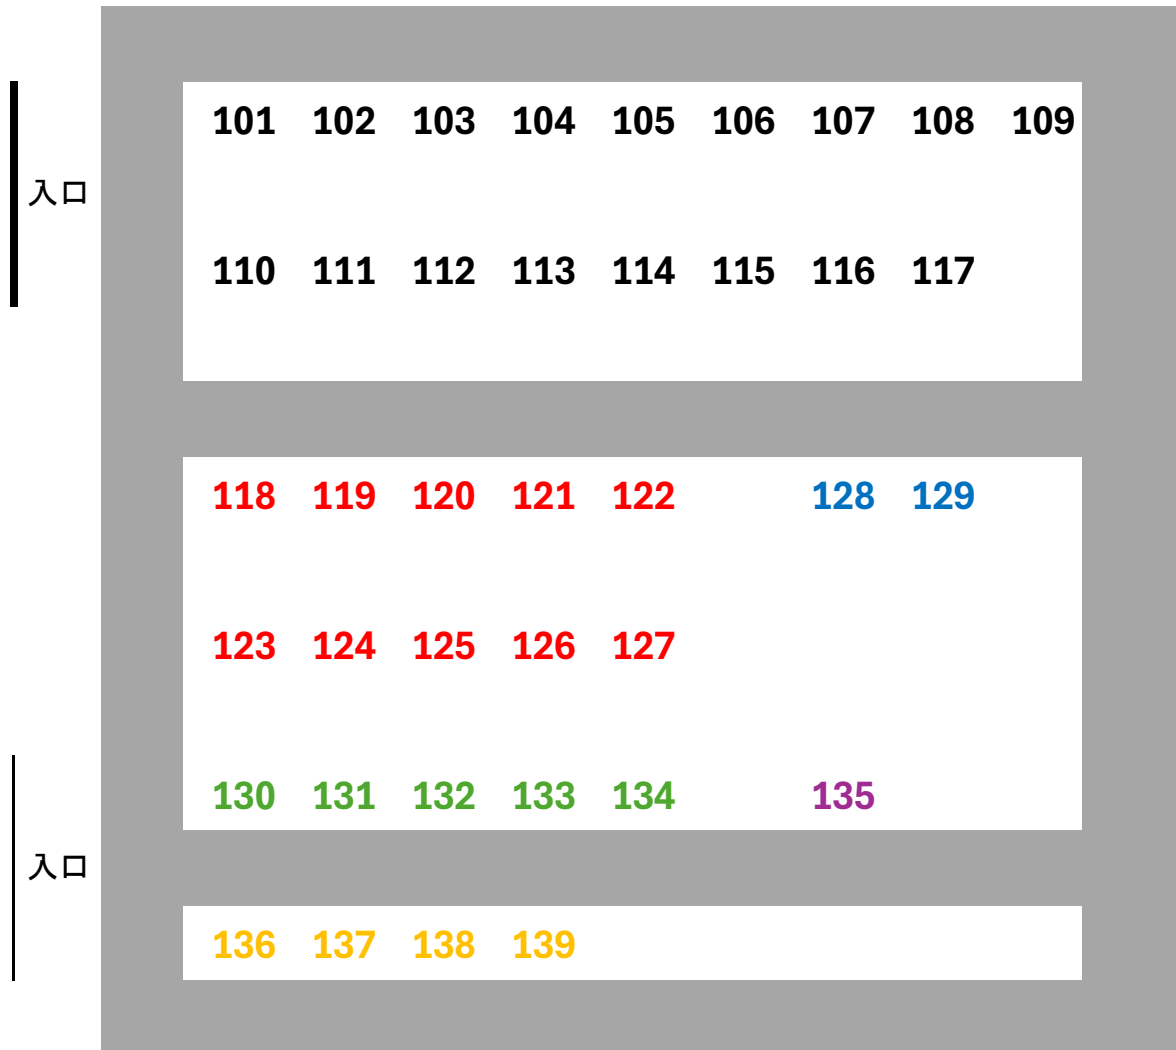

ステージ

体験部門 エリア

- 101~117 OVER60
- 118~127 OVER50
- 128~129 OVER30
- 129~133 OVER18
- 135. OVER15
- 136~139 ユース 中学生